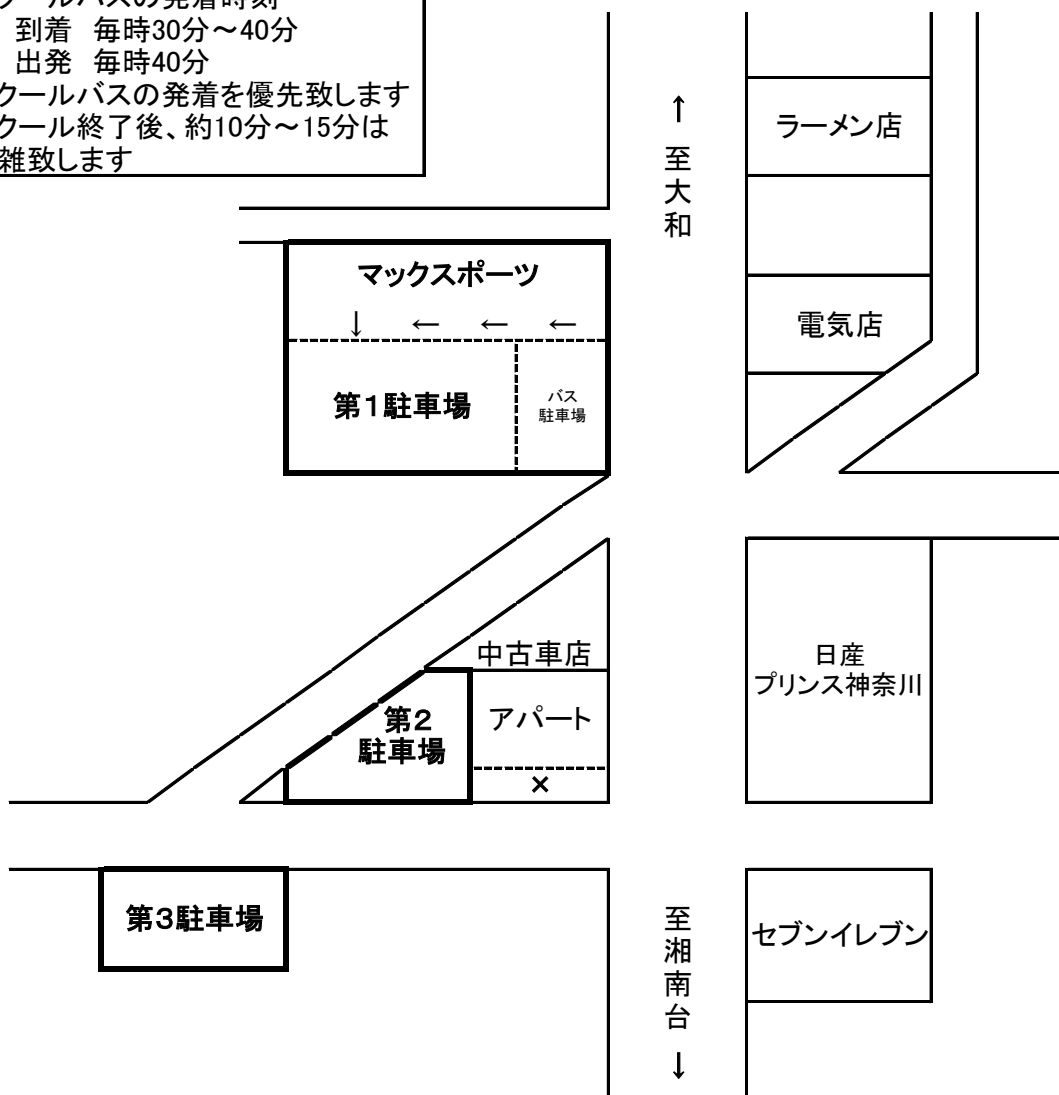

### 【ご注意】

場内においての事故・盗難等についてのトラブルは一切責任を負いかねます。  
くれぐれもご注意ください様、お願い申し上げます。  
満車となった場合ご入場できませんので、あらかじめご了承ください様、  
お願い申し上げます。  
駐車場ご利用の際は、右折による「出入庫」は事故防止の為ご遠慮下さい。  
スクールバス駐車場への駐車はできませんのでご了承下さい。

### 〈入場可能台数〉

第1駐車場 24台(館内駐車場)  
※A-05・06・09・10は前向き駐車をお願い致します。

第2駐車場 15台

第3駐車場 5台